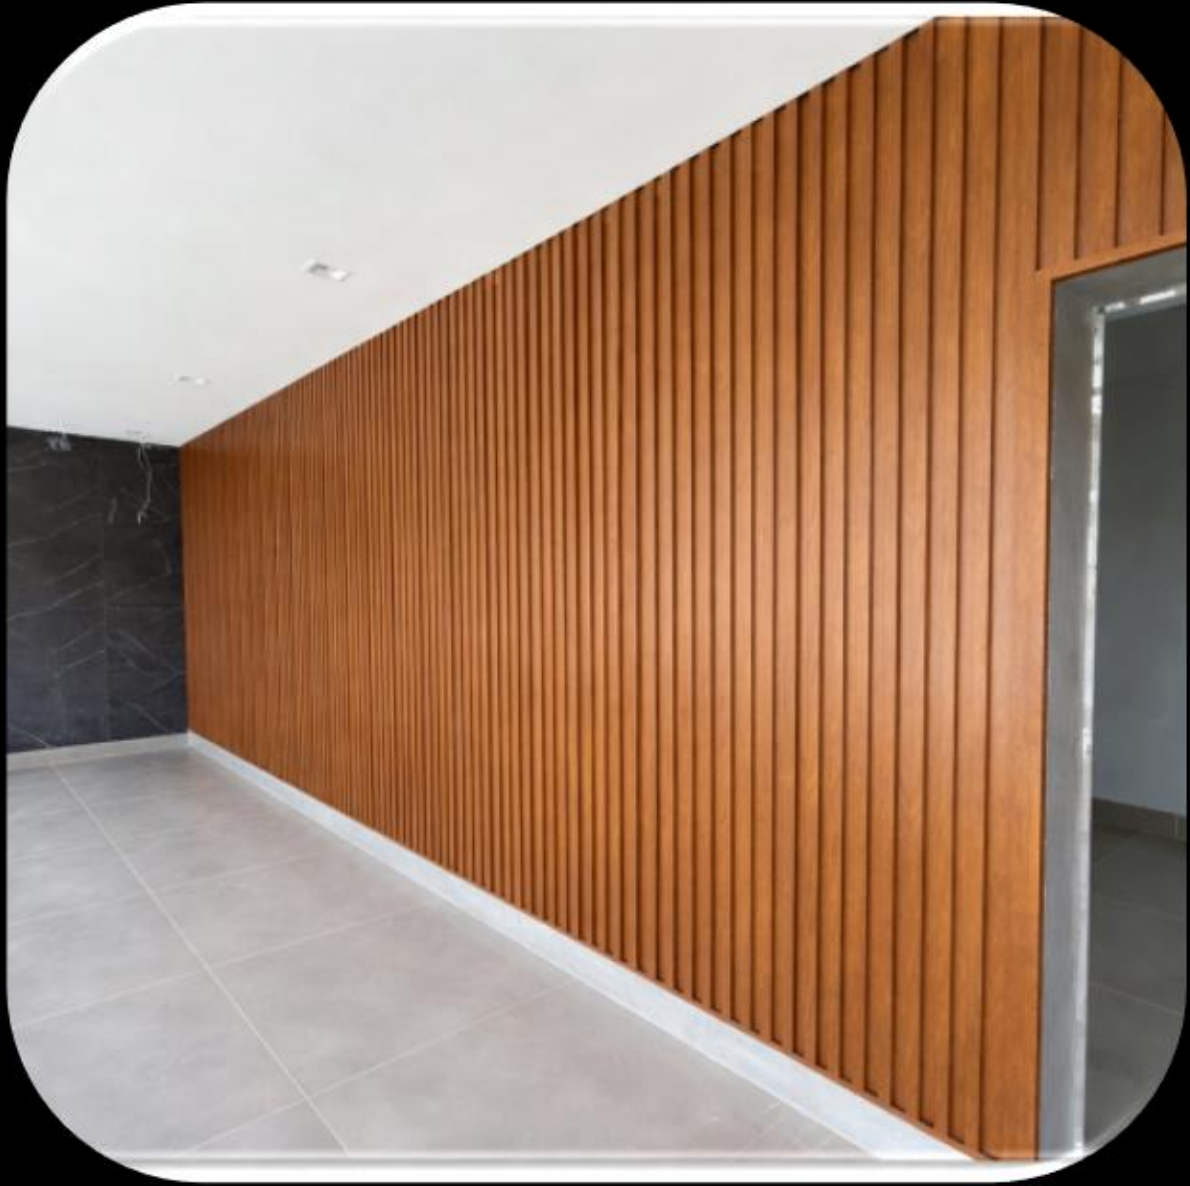

RIPADO ANGELIM